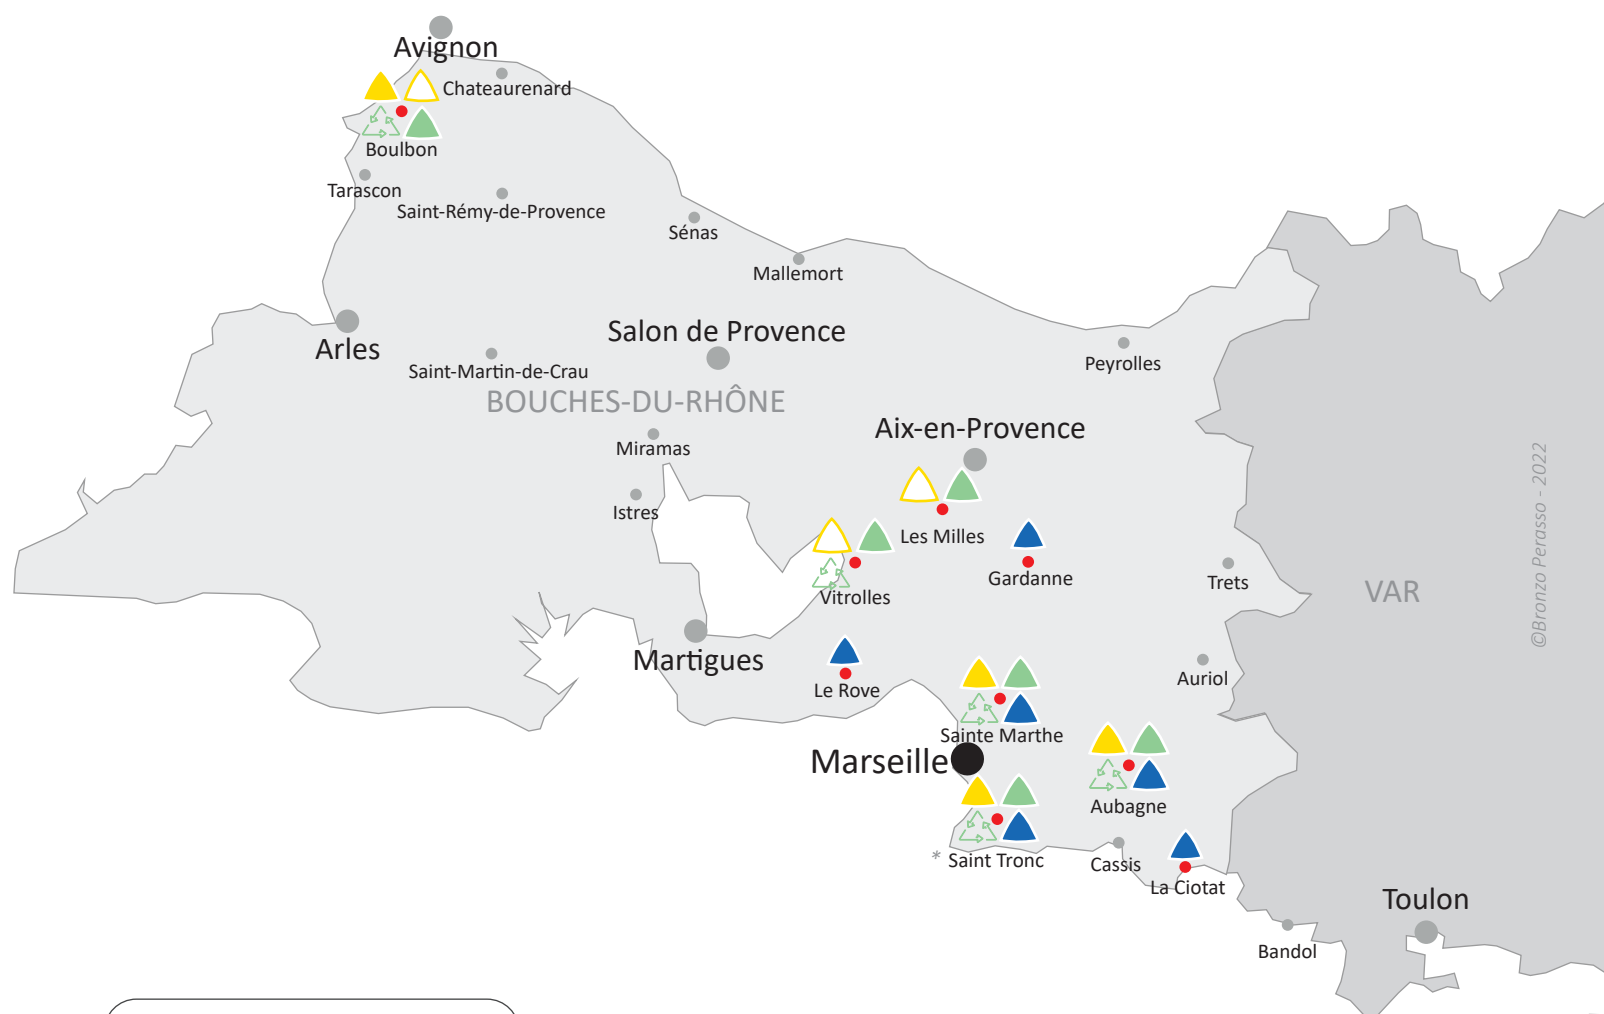

NOUS TROUVER - NOUS CONTACTER

Services administratifs & commerciaux

Chemin du Vallon de Toulouse
BP 538 - 13 422 Marseille cedex 10

Tél. : 04 91 17 08 08 - Fax : 04 91 17 45 21
contact@bronzoperasso.fr
Horaires : 8h/12h - 13h30/18h

Commandes & Livraisons

▶ GRANULATS :

Tél. : 04 91 17 08 27 - Fax : 04 91 17 80 17
granulats@bronzoperasso.fr
Horaires : 7h30/12h - 13h30/16h30 (16h le vendredi)

▶ BÉTONS :

Tél. : 04 91 17 08 00 - fax : 04 91 83 40 04
betons@bronzoperasso.fr
Horaires : 7h/12h30 - 13h/18h15

- **Carrières**
- **Centrales à béton**
- **Dépôts de granulats**
- **Plateforme de recyclage**
- **Accueil des déblais inertes**

CARRIÈRES :

- Saint Tronc : 04 91 17 08 10
- Sainte Marthe : 04 91 98 12 91
- Aubagne : 04 42 73 49 54
- Boulbon : 09 86 01 23 32

DÉPÔTS :

- Les Milles : 06 99 67 35 02
- Vitrolles : 07 62 60 62 28

CENTRALES :

- Saint Tronc : 04 91 17 08 15
- Sainte Marthe : 04 91 98 13 58
- Aubagne : 04 42 73 49 53
- Gardanne : 04 42 58 37 30
- Le Rove : 04 91 09 95 74
- La Ciotat : 04 42 08 09 20

www.bronzoperasso.fr

* Sur le site de Marseille Saint-Tronc
l'accueil des inertes est géré par la société Perasso